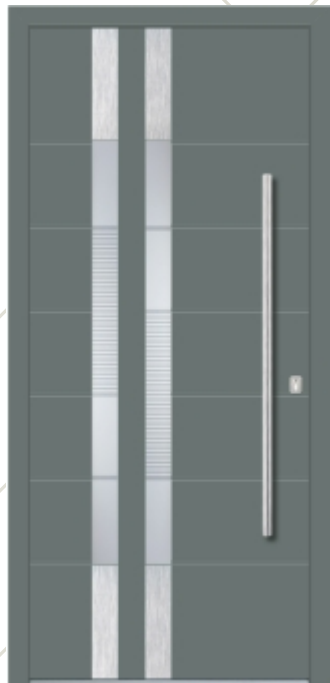

Modell/ Model CARDIFF
Farbe RAL/ Ral colour **7005**
Verglasung/ Glass **DPZ**
Applikation/ Application **GEBÜRSTET/ BRUSHED**
Griff/ Handle **OCR 115h**
Rosette **RKP 50**