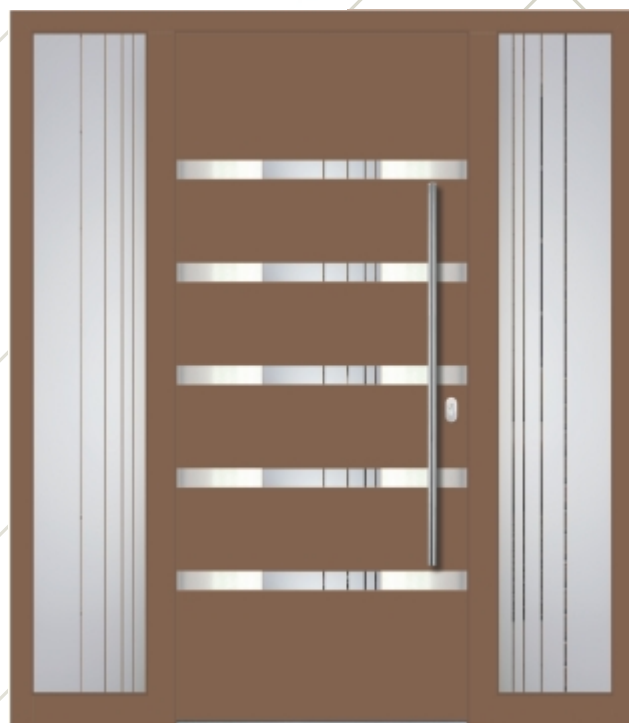

Modell/ Model LISABON
Farbe RAL/ Ral colour **8008**
Verglasung/ Glass **DPC**
Applikation/ Application **POLIERT/ POLISHED**
Griff/ Handle **OPR 115h**
Rosette **ROP 50**
Seitenteil links und rechts/ Side glass left and right **DPC**