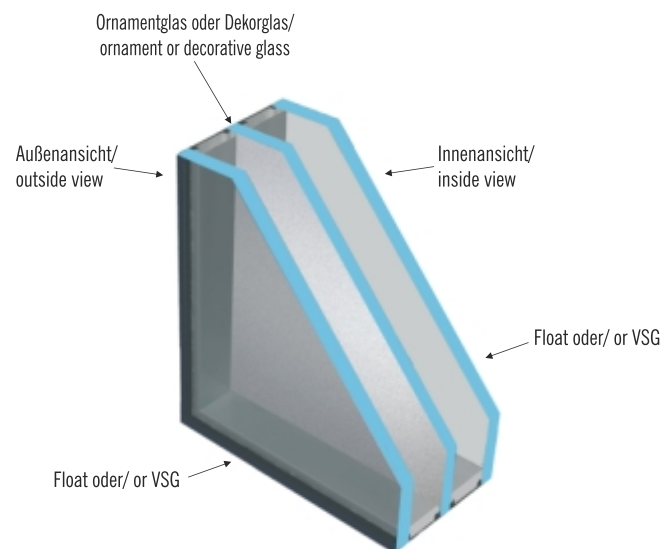

VERGLASUNG DER TÜRFÜLLUNGEN 24 mm STARK/ GLAZING FOR FILLINGS IN THICKNESS 24mm

Nur in **Zweifachisolierverglasung** - das äußere Glas ist immer durchsichtig, inneres Glas in Ornament- oder Dekorausführung./

Available as **double glazing** - outer glass is always transparent float and the inner glass is ornament or decorative.

VERGLASUNG DER TÜRFÜLLUNGEN 36 UND 40mm STARK/ GLAZING FOR FILLINGS IN THICKNESS 36 AND 40mm

Mögliche Ausführungen:
- **Zweifachisolierverglasung**,
außen durchsichtiges Float
oder VSG und innen Ornament-
oder Dekorglas/

Available as:
Double glazing – outer glass is
transparent float or VSG,
inner glass is
ornament or decorative.

- **Dreifachisolierverglasung**,
beide äußeren Scheiben
durchsichtiges Float oder VSG
und mittlere Scheibe
Ornament- oder Dekorglas./

Triple glazing – outer glasses are
both transparent float or VSG,
and inner (middle) glass is
ornament or decorative.

Die min. Stärke der Türfüllung mit Dreifachisolierverglasung beträgt 30 mm. Das Glas in einer Türfüllung stärker als 80 mm ist vierfach./
Minimum thickness of the filling with 3-glazed glass can be 30mm. Glass in panels thicker than 80 mm is 4-glazed.