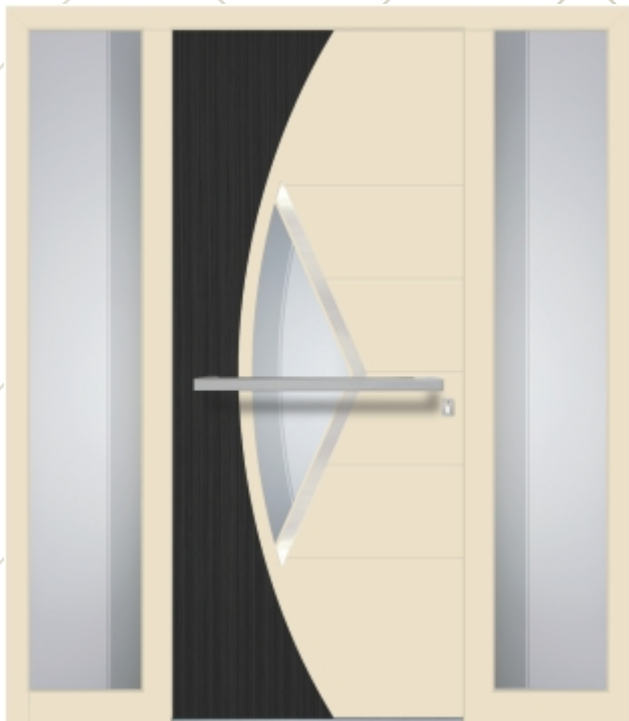

Modell/ Model ZAGREB
Farbe RAL/ Ral colour **ZEBRANO DARK/1013**
Verglasung/ Glass **DPA**
Applikation/ Application **POLIERT/ POLISHED**
Griff/ Handle **KPK 750h WAAGERECHT/ KPK 750h HORIZONTAL**
Rosette **RKP 50**
Seitenteil links und rechts/ Side glass left and right **DPA**