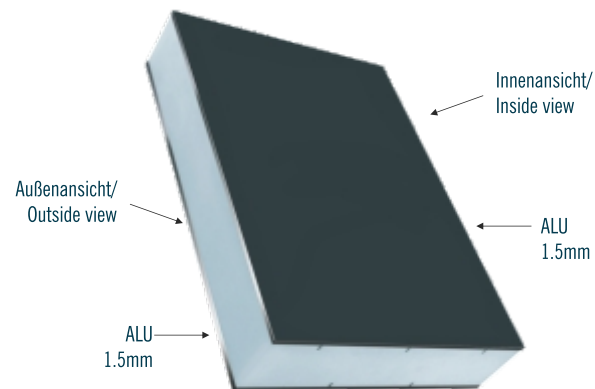

Technische Daten von dekorativen Haustürfüllungen Simple/ Technical details of decorative fillings Simple

Beidseitig 1.5mm Aluminium/ Both sided AL 1.5mm
Türfüllungsmaße/ Filling dimensions:
Standardgröße/ Basic: 850x2000mm
Sondergrößen/ Special: 900x2100mm, 1100x2200mm

Querschnitt der Türfüllung: beidseitig ALU- Platten, dazwischen verklebtes extrudiertes Polystyrol als Dämmung, deren Stärke abhängig von der Stärke der Türfüllung ist. Standardstärken sind 24, 36 oder 40mm. Weitere Stärken auf Anfrage./

Filling cross-section – both sided aluminium plates – in between is glued extruded polystyrol insulation. Thickness of insulation depends on the thickness of the filling. Thickness is standardly 24, 36 or 40mm. Different thickness can be specially ordered.