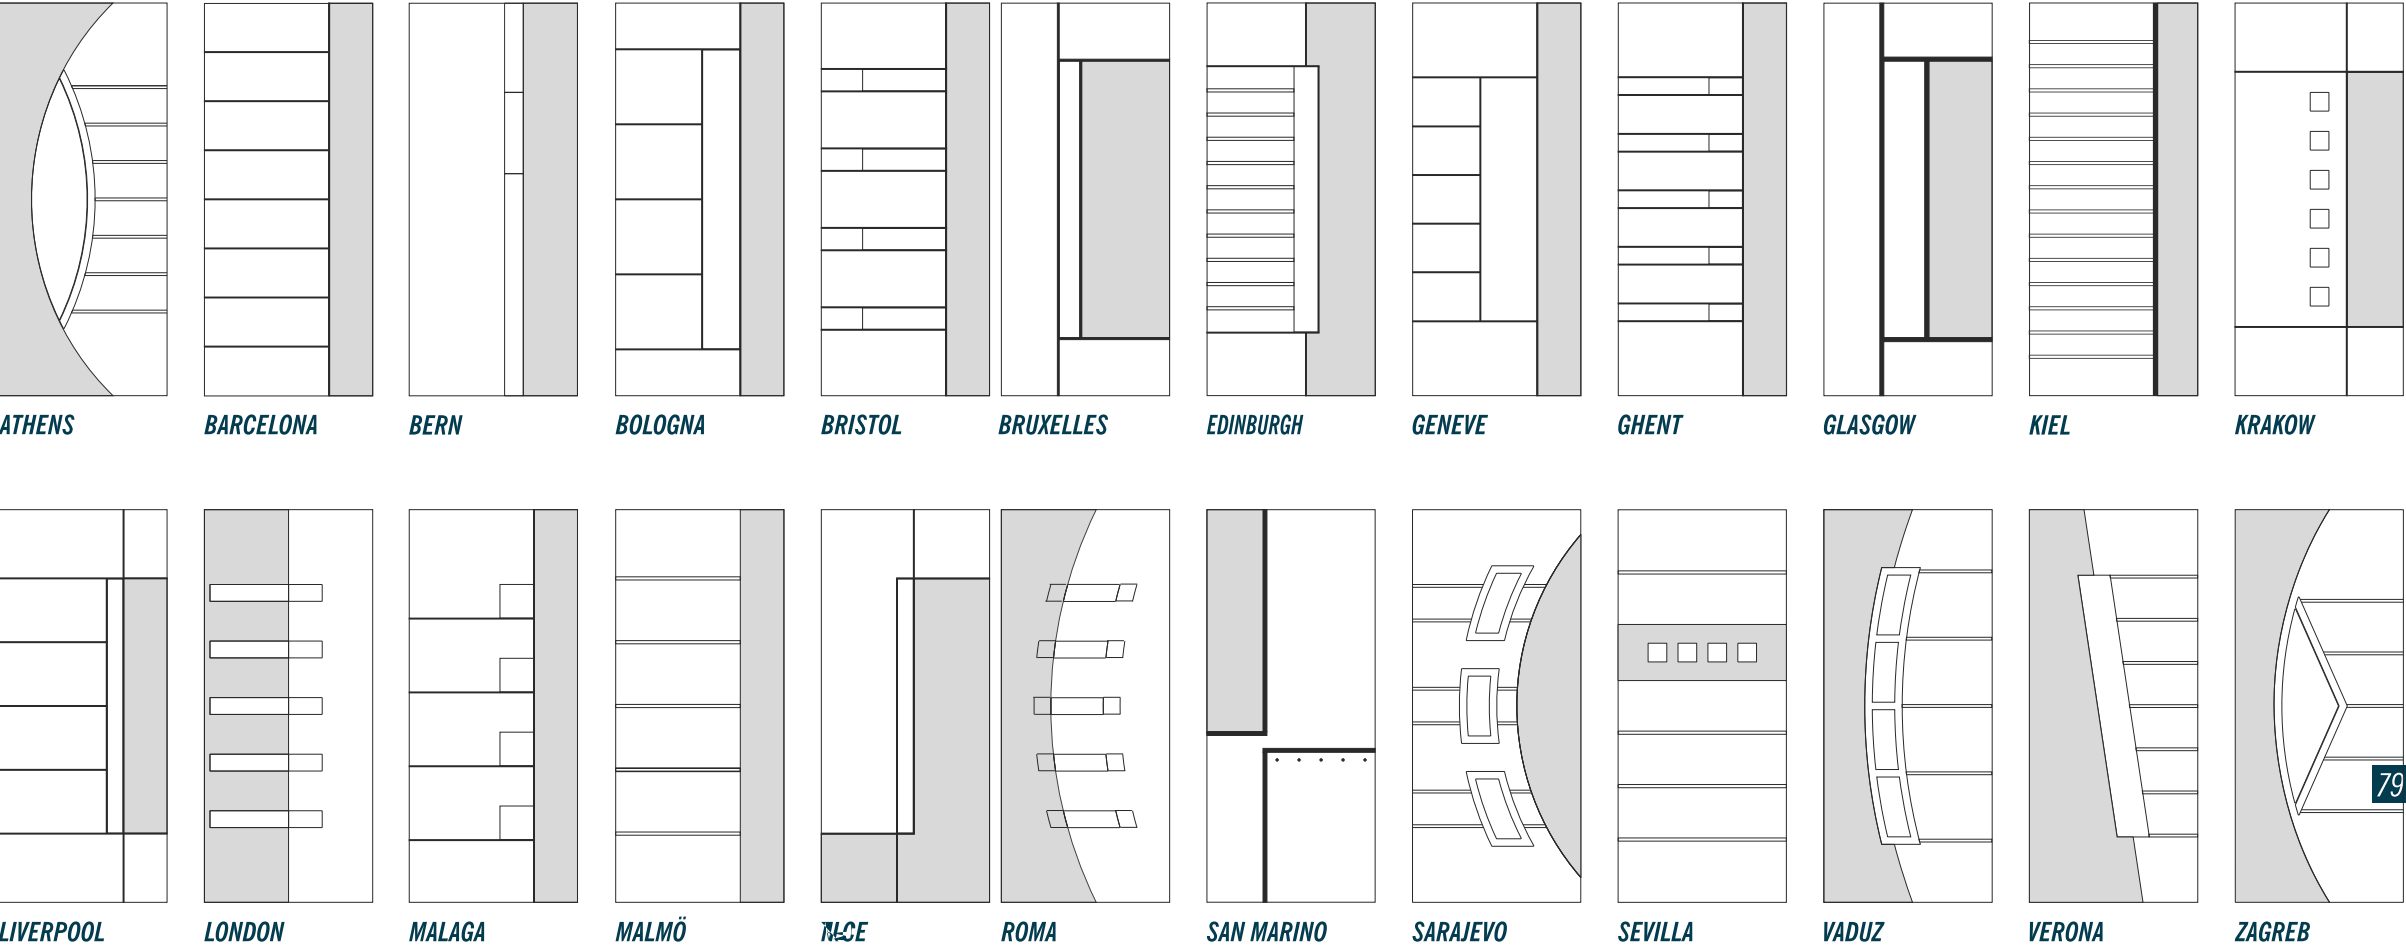

Zebrano Light

Zebrano Dark

Carbon

**Position des Zusatzdekors/der Zusatzplatte auf einer zweifarbigen Türfüllung/ Position of additional decor/board on two-coloured panels**

**Dunklere Teile der Türfüllung bezeichnen einen Zusatzdekor, bzw. eine Zusatzplatte./ Darker parts of panel mark an additional decor, i.e.board.**