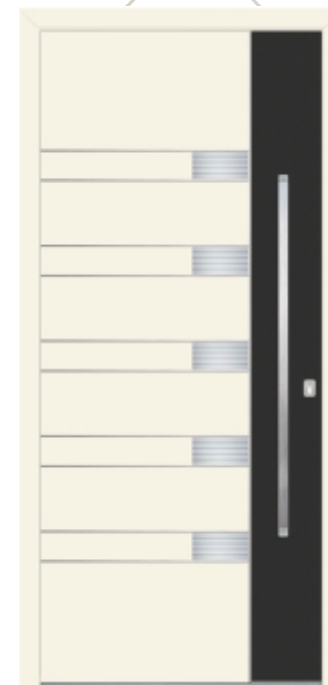

Modell/ Model GHENT
Farbe RAL/ Ral colour **9001/CARBON**
Verglasung/ Glass **DPL**
Intarsien/ Inlays **GEBÜRSTET/ BRUSHED**
Griff/ Handle **KCR 115h**
Rosette **RKP 50**