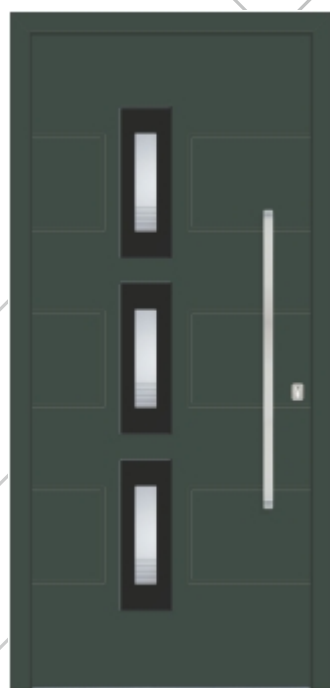

Modell/ Model MONACO
Farbe RAL/ Ral colour 6015
Verglasung/ Glass **DPZ**
Applikation Float Sicherheitsglas/emailliert RAL 9005/
Application Float 6mm tempered enamelled RAL 9005
Griff/ Handle **KPR 950h**
Rosette **RKP 50**