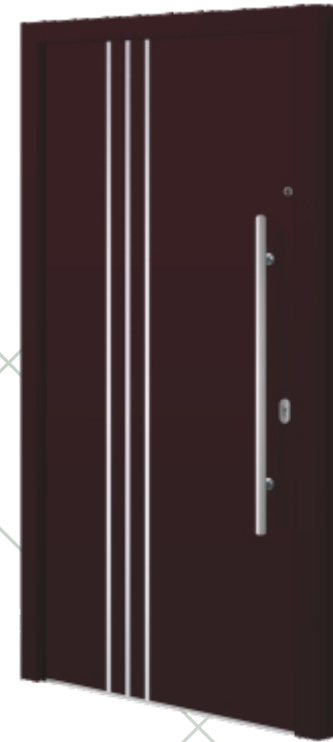

Modell/ Model RHINE

Farbe RAL/ Ral colour **3007**

Applikation/ Application **POLIERT/ POLISHED**

Griff/ Handle **OPR 950h**

Rosette **ROP 50**

Elektronischer Türspion/ Digital door viewer **SPY 1**