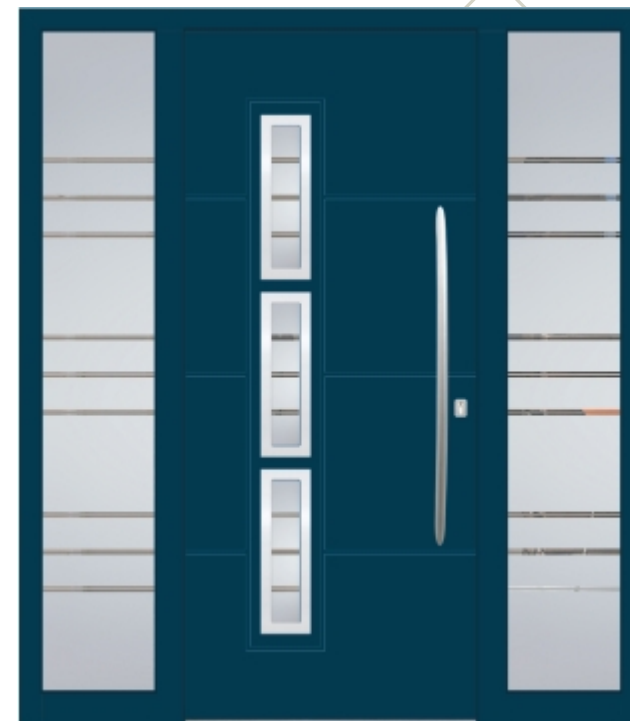

Modell/ Model MILANO

Farbe RAL/ Ral colour 5001

Verglasung/ Glass POT

Applikation/ Application POLIERT/ POLISHED

Griff/ Handle OPT 100h

Rosette RKP 50

Seitenteil links und rechts/ Side glass left and right POT