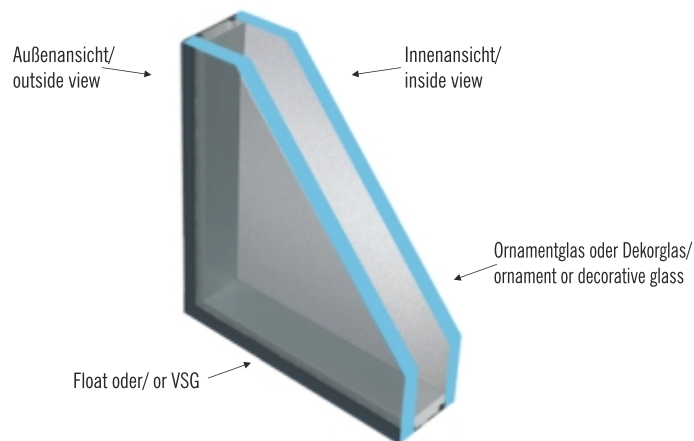

VERGLASUNG DER TÜRFÜLLUNGEN 36 UND 40mm STARK/ GLAZING FOR FILLINGS IN THICKNESS 36 AND 40mm

Mögliche Ausführungen:
- **Zweifachisolierverglasung**,
außen durchsichtiges Float
oder VSG und innen Ornament-
oder Dekorglas/

Available as:
Double glazing – outer glass is
transparent float or VSG,
inner glass is
ornament or decorative.