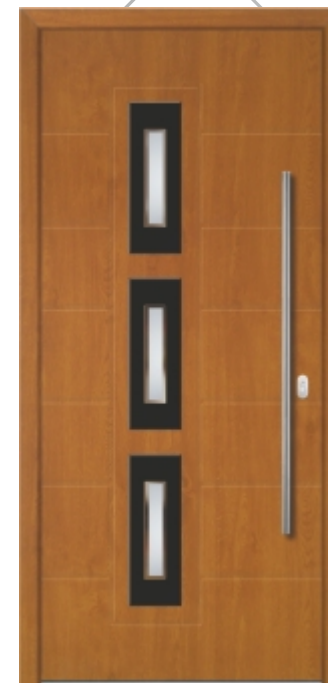

Modell/ Model BONN

HD/ WD **EICHE DUNKEL FS/ DARK OAK FS**

Verglasung/ Glass **FPK**

Applikation Float Sicherheitsglas/emalliiert RAL **9005**/
Application Float 6mm tempered enamelled RAL **9005**

Griff/ Handle **OPR 115h**

Rosette **ROP 50**