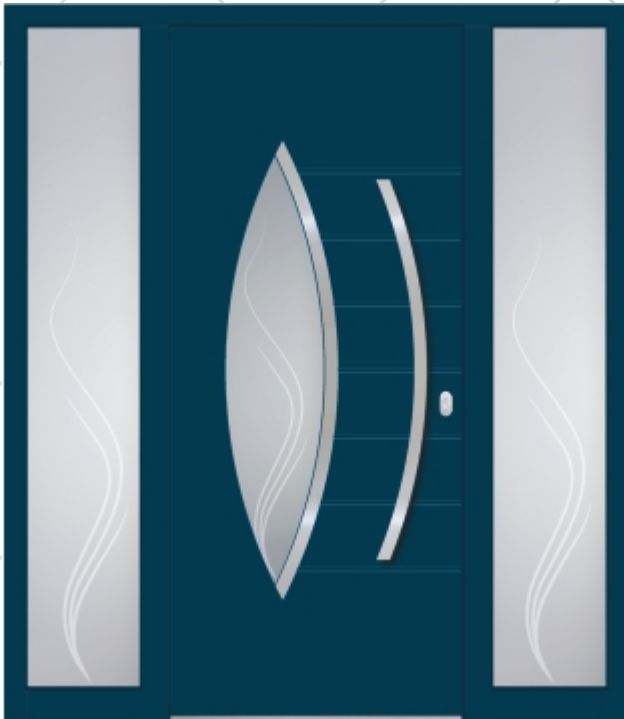

**Modell/ Model ATHENS**

Farbe RAL/ Ral colour **7030**

Verglasung/ Glass **POT**

Applikation/ Application **POLIERT/ POLISHED**

Griff/ Handle **KPR 115h**

Rosette **ROP 50**

**Modell/ Model ATHENS**

Farbe RAL/ Ral colour **5001**