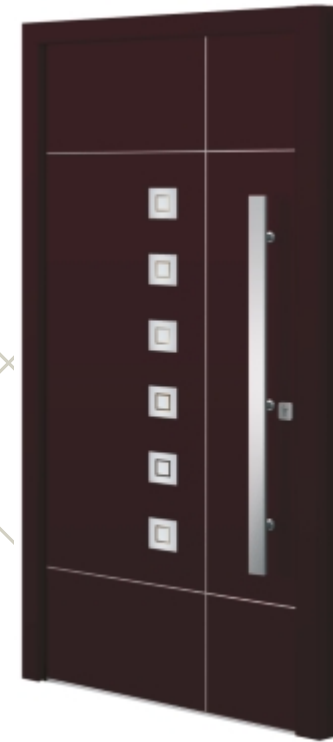

Modell/ Model KRAKOW

Farbe RAL/ Ral colour **3007**

Verglasung/ Glass **PKF**

Intarsien/ Inlays **POLIERT/ POLISHED**

Griff/ Handle **DOS 115h**

Rosette **RPP 50**